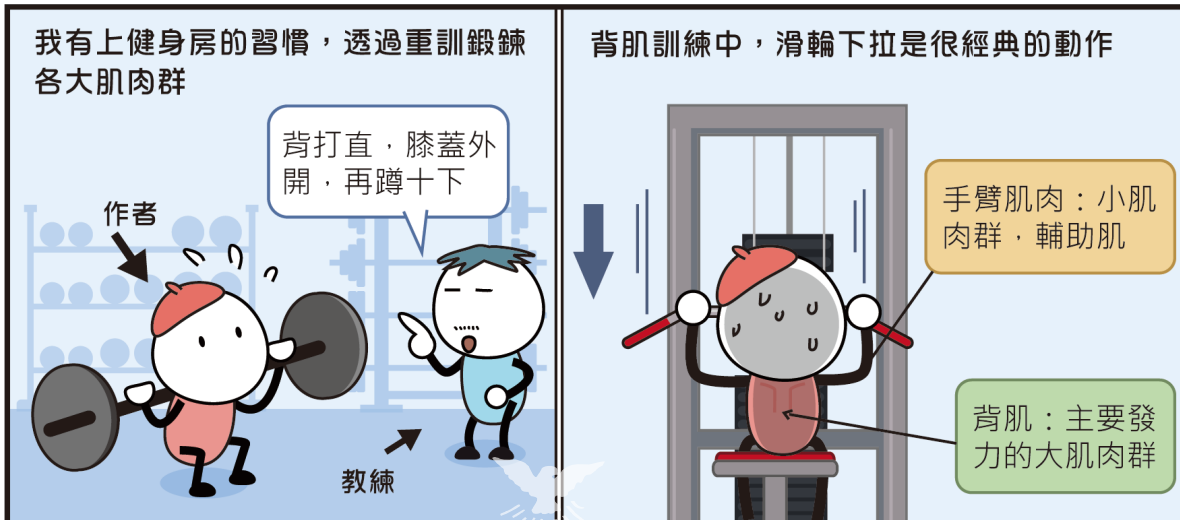

# 輔助肌

文、圖/吳盈光

在聖工上，你是「主力肌」嗎？要感謝工作人員的辛勞，因為有他們的支援，你才能專心發揮恩賜，沒有他們的輔助，工作成效將大打折扣。

你是隱身幕後的「輔助肌」嗎？你的參與相當重要，關係到工作能否順利進行

雖然神可以獨立完成任何事，不需要輔助，但祂樂意讓人參與，與祂同工，你要當神隊友，還是豬隊友？