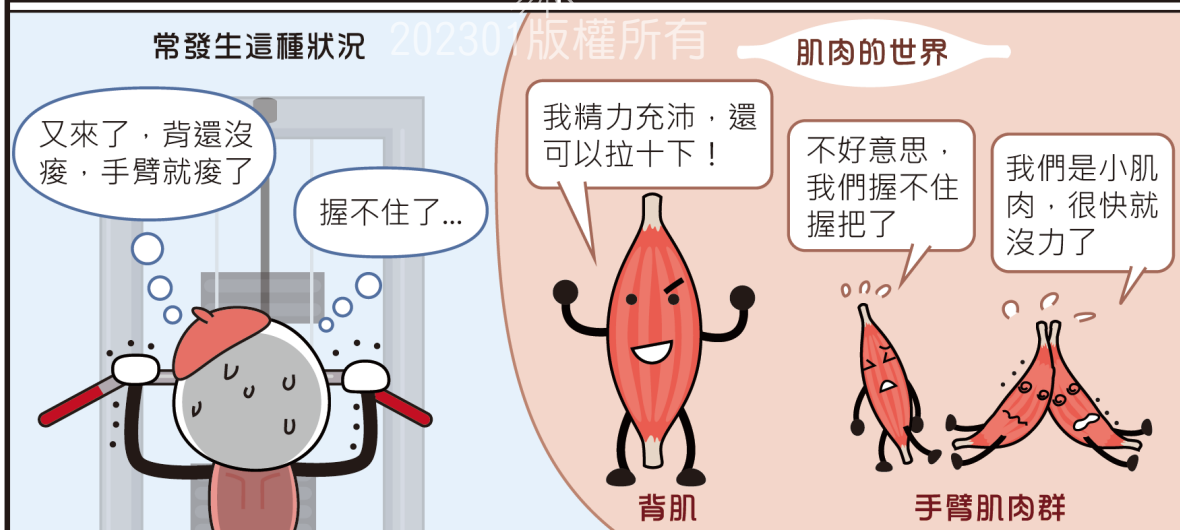

# 輔助肌

文、圖/吳盈光

在聖工上，你是「主力肌」嗎？要感謝工作人員的辛勞，因為有他們的支援，你才能專心發揮恩賜，沒有他們的輔助，工作成效將大打折扣。

你是隱身幕後的「輔助肌」嗎？你的參與相當重要，關係到工作能否順利進行

雖然神可以獨立完成任何事，不需要輔助，但祂樂意讓人參與，與祂同工，你要當神隊友，還是豬隊友？